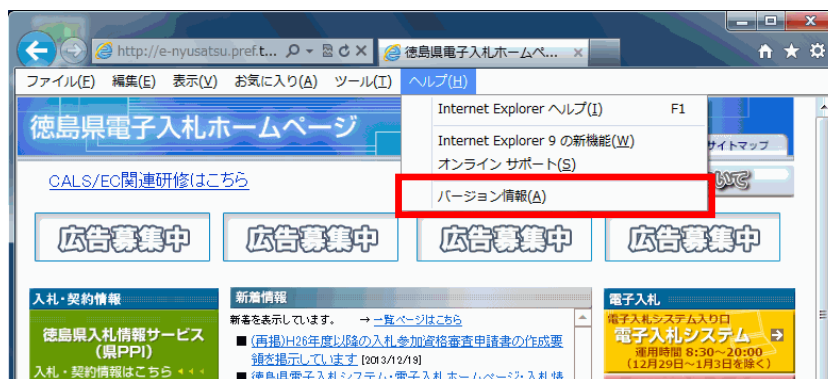

Internet Explorer のバージョン確認方法

1. Internet Explorer を起動します。
2. [] から [バージョン情報] をクリックします。

- ※ [ヘルプ] メニューが表示されていない場合は [Alt] キーと [H] キーを同時に押すと、[ヘルプ] メニューが表示されます。

3. Internet Explorer のバージョンを確認します。