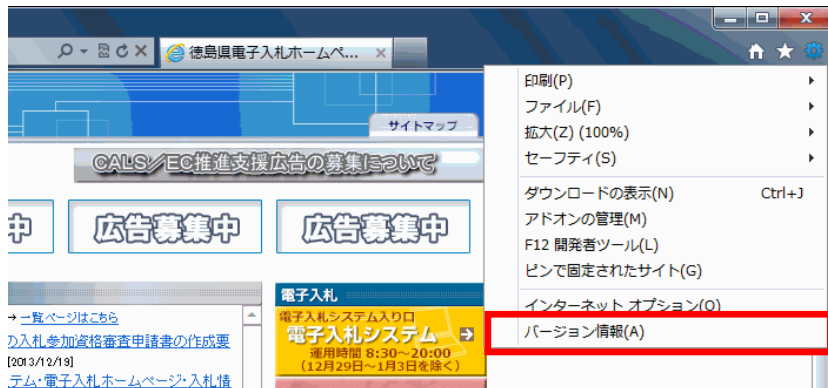

Internet Explorer のバージョン確認方法

1. Internet Explorer を起動します。
2. [] から [バージョン情報] をクリックします。

- ※ [ヘルプ] メニューが表示されていない場合は [Alt] キーと [H] キーを同時に押すと、[ヘルプ] メニューが表示されます。

3. Internet Explorer のバージョンを確認します。