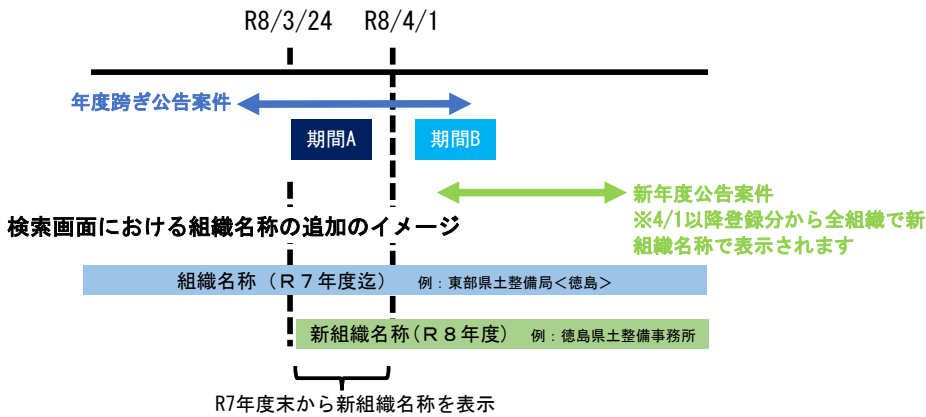

令和8年度の「総合県民局」及び「東部各局」の再編に伴う電子入札システム等の運用について

年度跨ぎ案件の組織名称表記のイメージ

年度跨ぎ案件の組織名称表記

| 年度を跨ぐ公告案件の組織名称表記 | |
|------------------|------------------|
| R8年3月31日迄 (期間A) | R8年4月1日以降 (期間B) |
| 東部県土整備局<徳島> | 徳島県土整備事務所 |
| 東部県土整備局<吉野川> | 吉野川県土整備事務所 |
| 南部総合県民局県土整備部<阿南> | 南部総合県民局県土整備部<阿南> |
| 南部総合県民局県土整備部<那賀> | 南部総合県民局県土整備部<那賀> |
| 南部総合県民局県土整備部<美波> | 南部総合県民局県土整備部<美波> |
| 西部総合県民局県土整備部<三好> | 西部総合県民局県土整備部<三好> |
| 西部総合県民局県土整備部<美馬> | 西部総合県民局県土整備部<美馬> |
| 東部農林水産局<徳島> | 徳島農林事務所 |
| 東部農林水産局<吉野川> | 吉野川農林事務所 |
| 南部総合県民局農林水産部<阿南> | 南部総合県民局農林水産部<阿南> |
| 南部総合県民局農林水産部<美波> | 南部総合県民局農林水産部<美波> |
| 西部総合県民局農林水産部<三好> | 西部総合県民局農林水産部<三好> |
| 西部総合県民局農林水産部<美馬> | 西部総合県民局農林水産部<美馬> |

公告期間が年度を跨ぐ案件の表記例 (4/1以降)

□ 期間Bにおける新組織表記

□ 期間Bにおける年度跨ぎ案件の組織表記

維持管理機の画面コピーのため現在の本番機で表示されている名称とは異なる箇所があります。

条件検索はこちら 新組織名も表示

10日以内に登録された案件を表示しています。

年度跨ぎ案件は旧組織名称のまま表示

参考